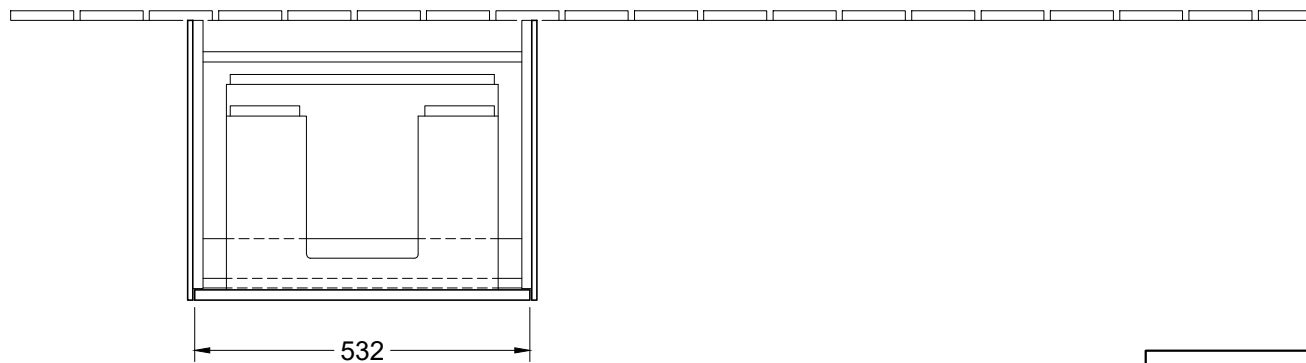

N  $\perp$  L  
 220 - 240V

Collaro C00800XX / C008L0XX		 <b>Villeroy &amp; Boch</b> 1748
V01 / 05.10.2018	1:12	